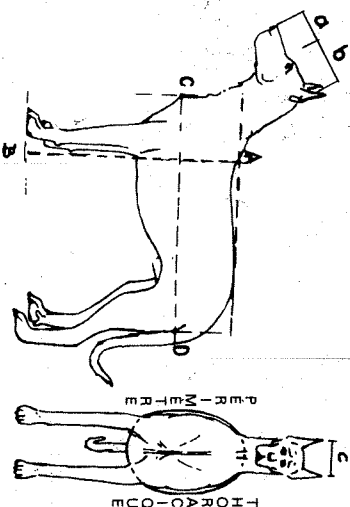

N° Dossier

54

CLUB LES AMIS DU BEAUCERON

Club national pour l'amélioration
de la race "Bergers de Beauce"

ÉPREUVES RÉGIONALES D'ÉLEVAGE

NOËU LES NIVIS 09

DOSSIER D'EXPERTISE N°:

54 - HILLI DU REGARD MORDANT F DYS LOF 1045380 N6
 le : 14/09/2008 Tat : Puce : 967000001352509
 Père : (A) SOLEIL DES ASSIERS 6
 Mère : EIREANN DU BOIS DHONNELLES
 Prod : JANSENS-BOWELL Willy Prop : Mr et Mme PISKONEN-
 SEGERS Robert et Aliis Chaussée Romaine 758 1780 Wemmel,
 Belgique
JEUNE FEMELLE

TEST DE CARACTÈRE

Critères	Note/10	Coef.	Signature jury
Coup de feu	8	Exc	
Bâton	8	Exc	
Comportement	8	Exc	

MENSURATIONS

Tête :

- "a" Chantrein 12
- "b" Longueur crâne 13
- "c" Largeur crâne 12

Corps :

- "AB" Hauteur garrot 63,5
- "CD" Longueur corps 66
- Périmètre thoracique 75