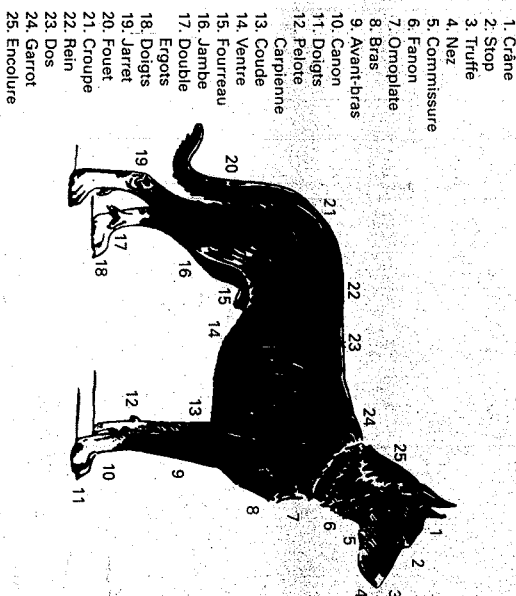

N° Dossier

54

CLUB LES AMIS DU BEAUCERON

Club national pour l'amélioration
de la race "Bergers de Beauce"

ÉPREUVES RÉGIONALES D'ÉLEVAGE

NOËU LES NIVIS 09

DOSSIER D'EXPERTISE N°:

54 - HILLI DU REGARD MORDANT F DYS LOF 1045380 N6
 le : 14/09/2008 Tat : Puce : 967000001352509
 Père : (A) SOLEIL DES ASSIERS 6
 Mère : EIREANN DU BOIS DHONNELLES
 Prod : JANSENS-BOWELL Willy Prop : Mr et Mme PISKONEN-
 SEGERS Robert et Aliis Chaussée Romaine 758 1780 Wemmel,
 Belgique
JEUNE FEMELLE

TEST DE CARACTÈRE

Critères	Note/10	Coef.	Signature jury
Coup de feu	8	Exc	
Bâton	8	Exc	
Comportement	8	Exc	

MENSURATIONS

Tête :

- "a" Chantrein 12
- "b" Longueur crâne 13
- "c" Largeur crâne 12

Corps :

- "AB" Hauteur garrot 63,5
- "CD" Longueur corps 66
- Périmètre thoracique 75